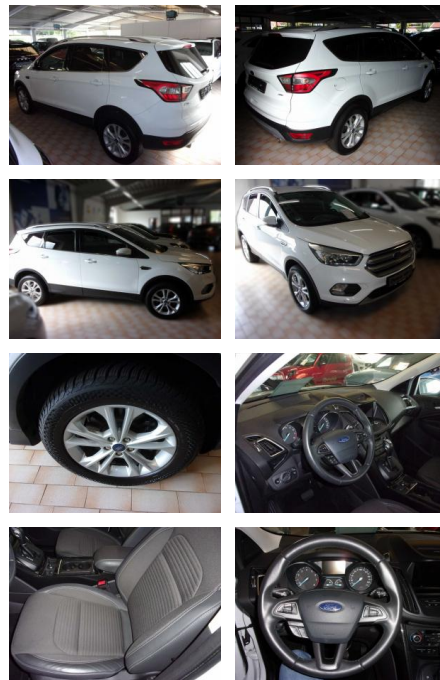

## Ford Kuga Titanium Autom. 4x4

AA19-16995 **Angebotsnr.:**

Erstzulassung:	Kilometer:	Farbe:	Leistung:	Kraftstoffart:
15.12.2019	39.470	Diverse	129 kW / 175 PS	Benzin

**PREIS**  
**23.080 €**