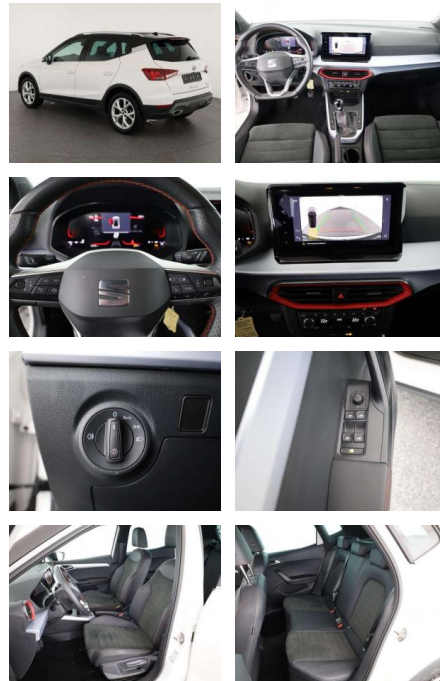

Ihr Ansprechpartner

Herr Amer Koro
E-Mail: ok@auto-jesse.de
Telefon: 05451 5442964

Carlo Jesse
Osnabrücker Str. 109 - 49477 Ibbenbüren - Tel.: 05451 / 5442976

Seat Arona 1.0 TSI FR, Navi, LED, Kamera,

AN07-PR105330 Angebotsnr.: