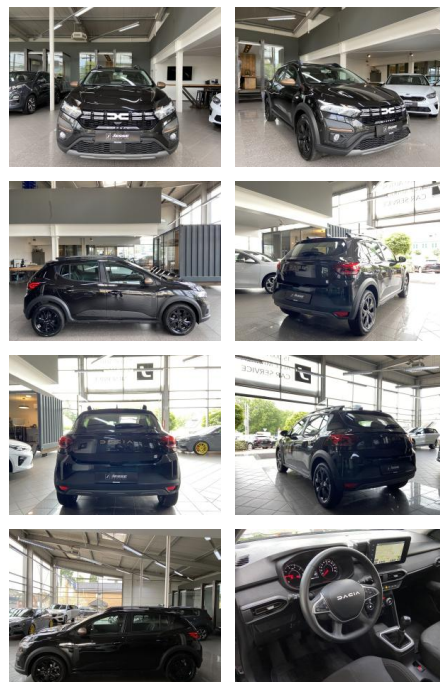

## Dacia Sandero STEPWAY Extreme+ TCE 110 LED Navi

AJ02-OY2408-~~Angebotsnr.:~~

Erstzulassung:	Kilometer:	Farbe:	Leistung:	Kraftstoffart:	Verbr. komb.	CO2-Emission	CO2-Klasse (WLTP)
15.01.2024	21.620	Schwarz	81 kW / 110 PS	Benzin	5,5 l/100km	125 g/km	C

**PREIS**  
**19.980 €**