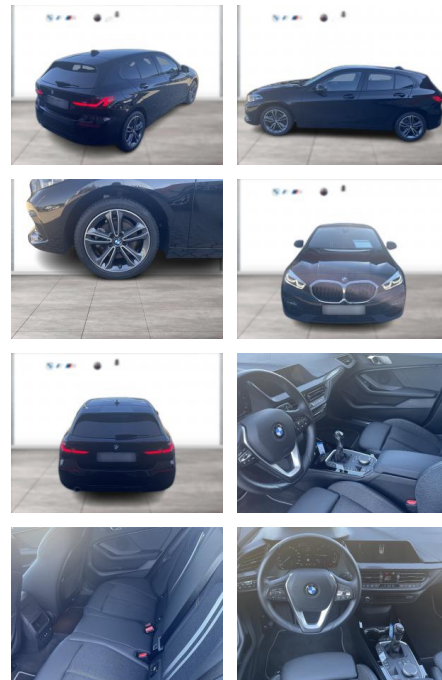

## BMW 118i Sport Line LED PDC DAB SHZ

WG09-223944 Angebotsnr.:

Erstzulassung:	Kilometer:	Farbe:	Leistung:	Kraftstoffart:
01.01.2021	22.943	Schwarz	100 kW / 136 PS	Benzin

**PREIS**  
**21.890 €**