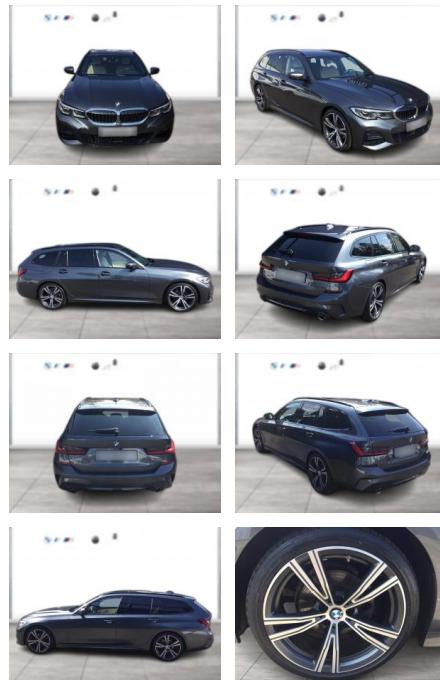

WG03-227054 Angebotsnr.:

Erstzulassung:	Kilometer:	Farbe:	Leistung:	Kraftstoffart:
01.03.2020	53.100	Grau	135 kW / 184 PS	Benzin

PREIS
35.280 €

FINANZIERUNGSBEISPIEL

Laufzeit: 84 Monate Anzahlung: 30 %
 Basis-Finanzierung:* Mtl. Rate:
 Zielraten-Finanzierung:** **191 €**