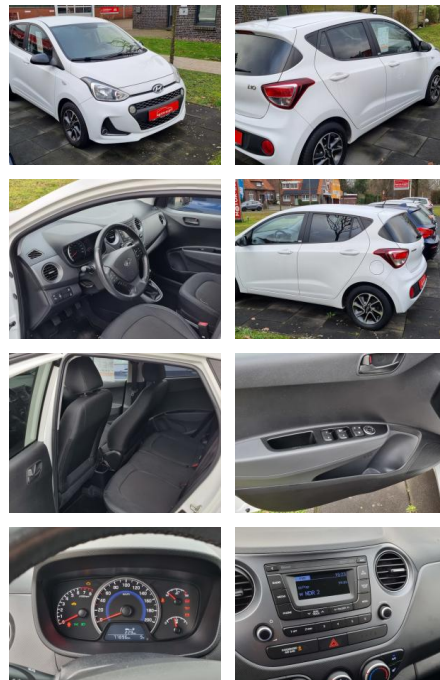

## Hyundai i10 1.0 YES! (EURO 6d-TEMP)

MB00-ET2408-21162021..

Erstzulassung:	Kilometer:	Farbe:	Leistung:	Kraftstoffart:
15.10.2019	78.000		49 kW / 67 PS	Benzin

**PREIS**  
**11.400 €**