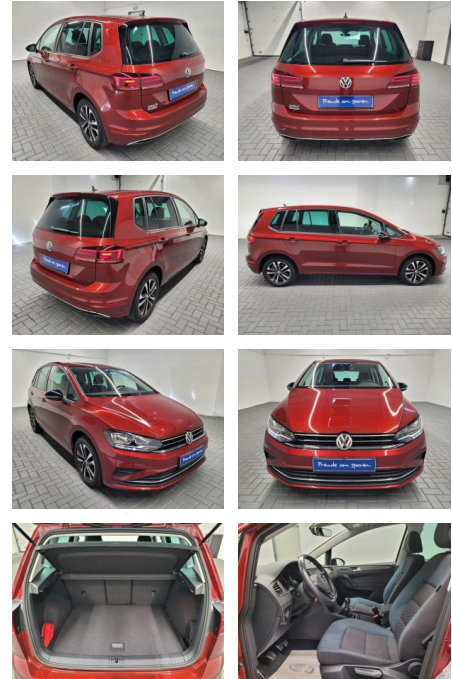

Volkswagen Golf Sportsvan "VII IQ-Drive

AM35-29043 **Angebotsnr.:**

VERKAUFT

Erstzulassung: 06.02.2020 **Kilometer:** 11.300 **Farbe:** **Leistung:** 85 kW / 116 PS **Kraftstoffart:** Benzin

PREIS
23.860 €