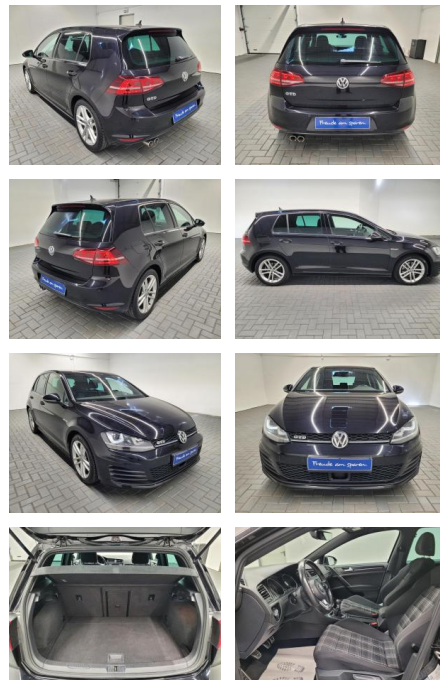

AM35-29047 **Angebotsnr.:**

Erstzulassung:	Kilometer:	Farbe:	Leistung:	Kraftstoffart:
08.02.2017	121.000		135 kW / 184 PS	Diesel

PREIS
22.630 €

FINANZIERUNGSBEISPIEL

Laufzeit: 84 Monate Anzahlung: 30 %
 Basis-Finanzierung:* Mtl. Rate:
 Zielraten-Finanzierung:** **123 €**