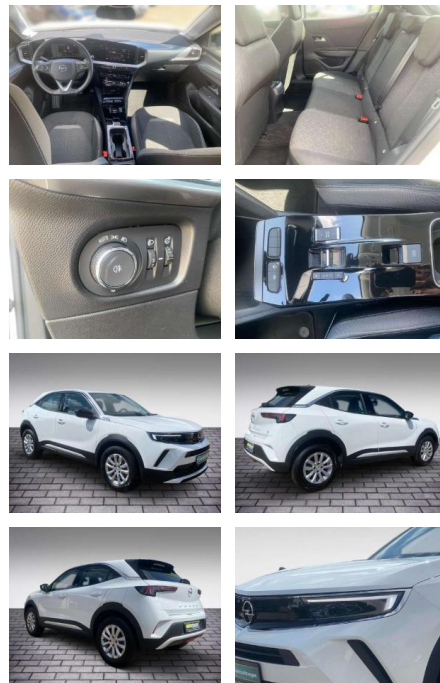

## Opel Mokka-e e Edition

JB03-W045351Angebotsnr.:

Erstzulassung:	Kilometer:	Farbe:	Leistung:	Kraftstoffart:
01.07.2021	31.800	Weiß	100 kW / 136 PS	Benzin

**PREIS**  
**22.730 €**