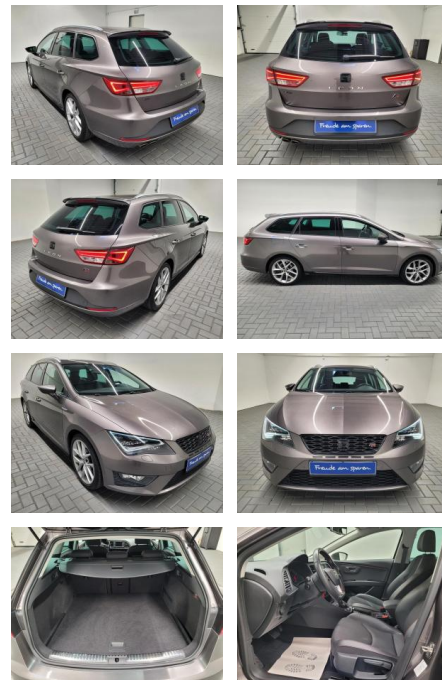

Ihr Ansprechpartner

Herr Carlo Jesse
E-Mail: cj@auto-jesse.de
Telefon: 05451 5442965

Carlo Jesse
Osnabrücker Str. 109 - 49477 Ibbenbüren - Tel.: 05451 / 5442976

Seat Leon "ST FR LED/Navi/SHZ/PDC/Tempomat

AM35-29037 **Angebotsnr.:**

Erstzulassung:	Kilometer:	Farbe:	Leistung:	Kraftstoffart:
09.03.2015	78.100		110 kW / 150 PS	Benzin

PREIS
20.180 €

FINANZIERUNGSBEISPIEL

Laufzeit: 84 Monate Anzahlung: 30 %
Basis-Finanzierung:* Mtl. Rate:
Zielraten-Finanzierung:** **109 €**