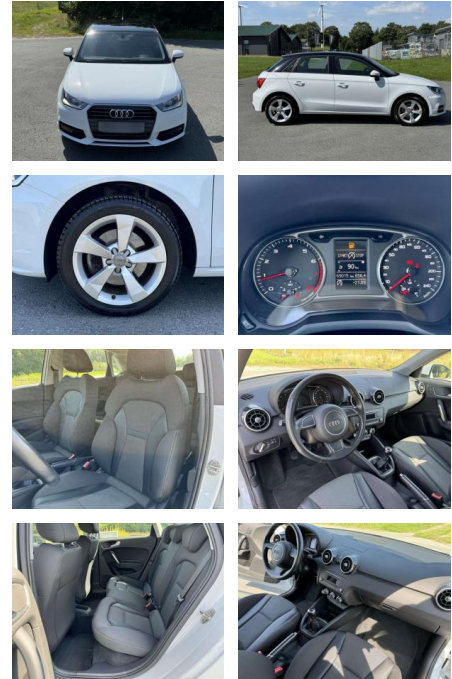

KB06-81235 **Angebotsnr.:**

Erstzulassung:	Kilometer:	Farbe:	Leistung:	Kraftstoffart:
01.03.2016	69.147	Weiß	92 kW / 125 PS	Benzin

PREIS
15.900 €

FINANZIERUNGSBEISPIEL

Laufzeit: 84 Monate Anzahlung: 30 %
Basis-Finanzierung:* Mtl. Rate:
Zielraten-Finanzierung:** Mtl. Rate: **86 €**