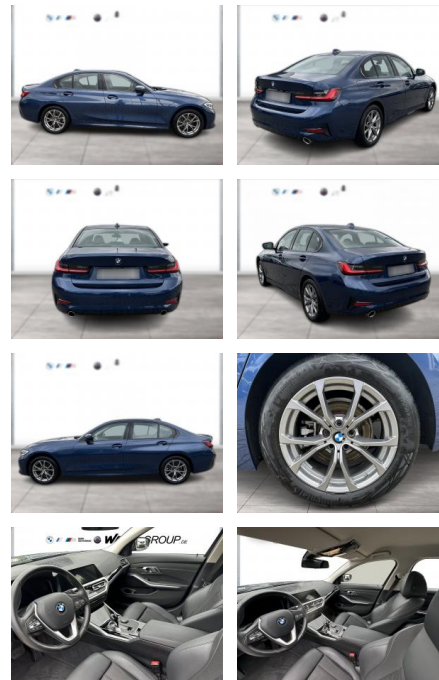

## BMW 320d SPORT LINE LC PROF LASER GRA ALARM

WG04-230893 Angebotsnr.:

Erstzulassung:	Kilometer:	Farbe:	Leistung:	Kraftstoffart:
01.09.2021	50.400	Blau	140 kW / 190 PS	Diesel

**PREIS**  
**31.160 €**