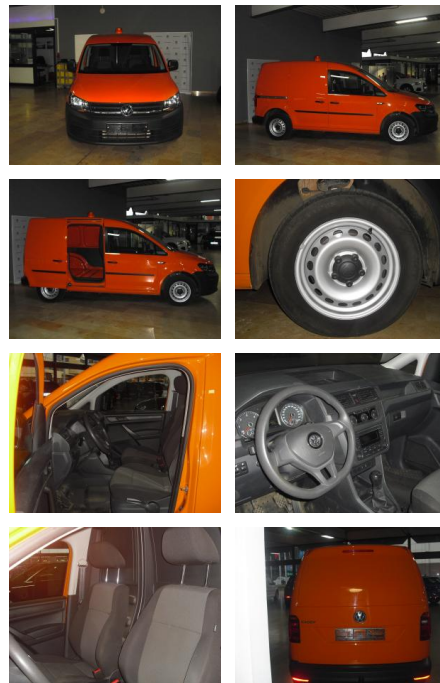

## Volkswagen Caddy 2.0 TDI BMT Kasten EcoProfi

AD34-#421    Angebotsnr.:

Erstzulassung:	Kilometer:	Farbe:	Leistung:	Kraftstoffart:	Verbr. komb.	CO2-Emission	CO2-Klasse (WLTP)
05.06.2019	94.500	Orange	55 kW / 75 PS	Diesel	124,0 l/100km	124 g/km	C