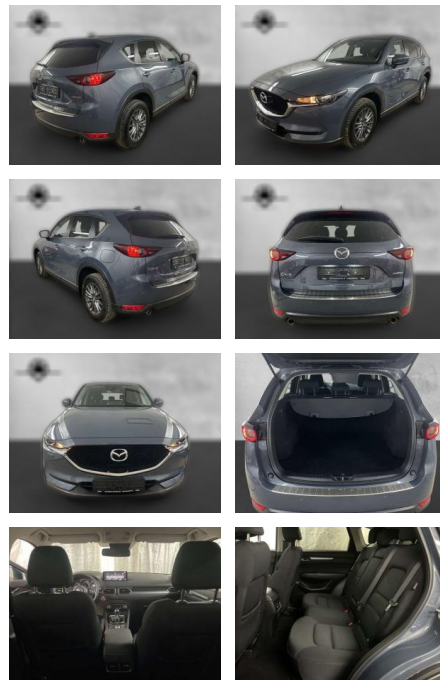

## Mazda CX-5 2.0 SKYACTIV Exclusive-Line LED

AP38-6429010 Angebotsnr.:

Erstzulassung:	Kilometer:	Farbe:	Leistung:	Kraftstoffart:	Verbr. komb.	CO2-Emission	CO2-Klasse (WLTP)
01.06.2021	24.000	Grau	121 kW / 165 PS	Benzin	7,2 l/100km	163 g/km	F