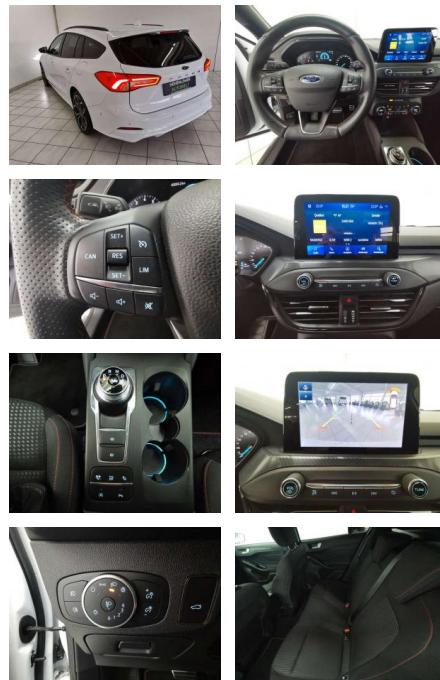

## Ford Focus Turnier ST-Line Automatik

HA14-71193 **Angebotsnr.:**

Erstzulassung:	Kilometer:	Farbe:	Leistung:	Kraftstoffart:	Verbr. komb.	CO2-Emission	CO2-Klasse (WLTP)
01.11.2019	62.600	Weiß	110 kW / 150 PS	Benzin	5,3 l/100km	120 g/km	D

### Weiteres

- Ausstattung: Abgedunkelte Scheiben
- Armlehne Beheizbare Frontscheibe
- Beheizbares Lenkrad Elektr. Fensterheber
- Elektr. Heckklappe Elektr. Seitenspiegel
- Innenspiegel autom. abblendend
- Lederlenkrad Schlüssellose
- Zentralverriegelung Sitzheizung
- Zentralverriegelung Berganfahrassistent
- Bordcomputer Multifunktionslenkrad
- Servolenkung Android Auto Bluetooth
- Apple CarPlay Freisprecheinrichtung
- Musikstreaming integriert
- Navigationssystem Soundsystem
- Sprachsteuerung Touchscreen USB WLAN /
- Wifi Hotspot Sommerreifen
- Leichtmetallfelgen Winterpaket
- Tuner/Radio: Radio DAB Tuner/Radio
- Geschwindigkeitsregulierung: Tempomat
- Klimatisierung: 2-Zonen-Klimaautomatik