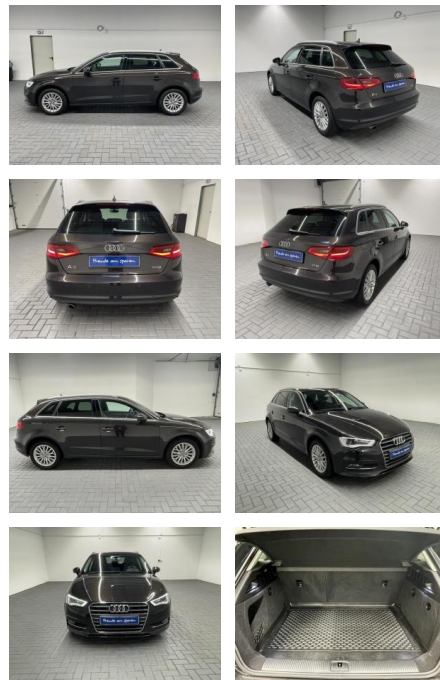

Ihr Ansprechpartner

Herr Faradj Koro
E-Mail: fk@auto-jesse.de
Telefon: 05451 5442969

Carlo Jesse
Osnabrücker Str. 109 - 49477 Ibbenbüren - Tel.: 05451 / 5442976

Audi A3 Sportback Bi-Xenon/Navi/PDC/SHZ

AM35-29183 **Angebotsnr.:**