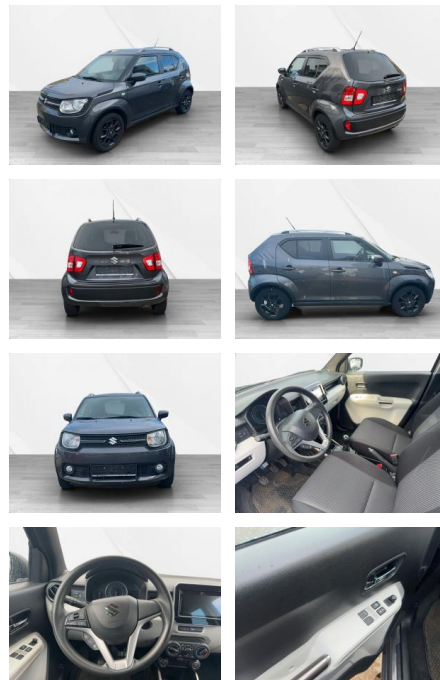

Ihr Ansprechpartner

Herr Service Service
E-Mail: service@auto-jesse.de
Telefon: 05451 3146

Carlo Jesse
Osnabrücker Str. 109 - 49477 Ibbenbüren - Tel.: 05451 / 5442976

Suzuki Ignis 1.2 DUALJET Comfort 5-türig *RFK*

AS36-112363 **Angebotsnr.:**

Erstzulassung:	Kilometer:	Farbe:	Leistung:	Kraftstoffart:
07.03.2017	58.000	Diverse	66 kW / 90 PS	Benzin

PREIS
13.850 €

FINANZIERUNGSBEISPIEL
Laufzeit: 84 Monate Anzahlung: 30 %
Basis-Finanzierung:* Mtl. Rate:
Zielraten-Finanzierung:** Mtl. Rate: **75 €**