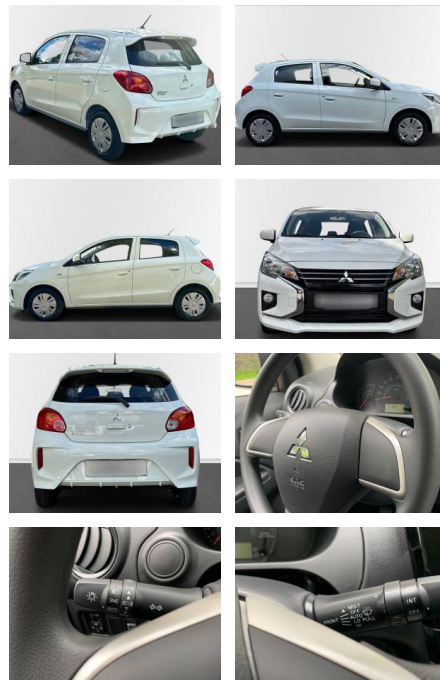

Ihr Ansprechpartner

Herr Amer Koro
E-Mail: ok@auto-jesse.de
Telefon: 05451 5442964

Carlo Jesse
Osnabrücker Str. 109 - 49477 Ibbenbüren - Tel.: 05451 / 5442976

Mitsubishi Space Star, Radio, CD, Garantie 10/20...

AN17-40111914 Angebotsnr.:

Erstzulassung:	Kilometer:	Farbe:	Leistung:	Kraftstoffart:
30.10.2023	3.501	Diverse	52 kW / 71 PS	Benzin

PREIS
12.110 €

FINANZIERUNGSBEISPIEL

Laufzeit: 84 Monate Anzahlung: 30 %
Basis-Finanzierung:* Mtl. Rate:
Zielraten-Finanzierung:** Mtl. Rate: **66 €**