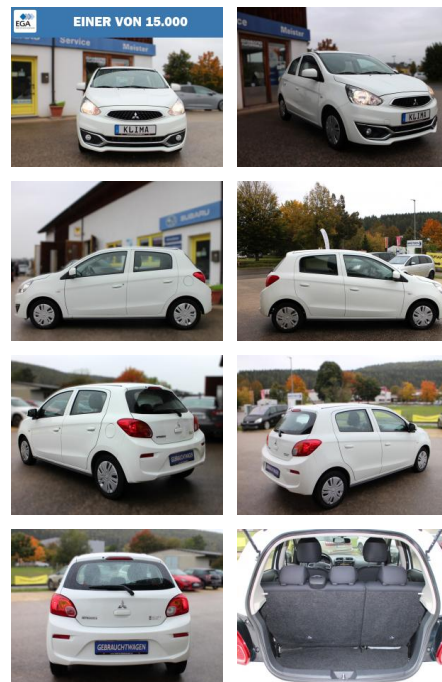

## Mitsubishi Space Star 1.0 Diamant Edition KLIMA\*...

DA04-ED2409-Artikel-Nr.:

Erstzulassung:	Kilometer:	Farbe:	Leistung:	Kraftstoffart:
21.02.2017	85.000	Weiß	52 kW / 71 PS	Benzin

**PREIS**  
**7.370 €**