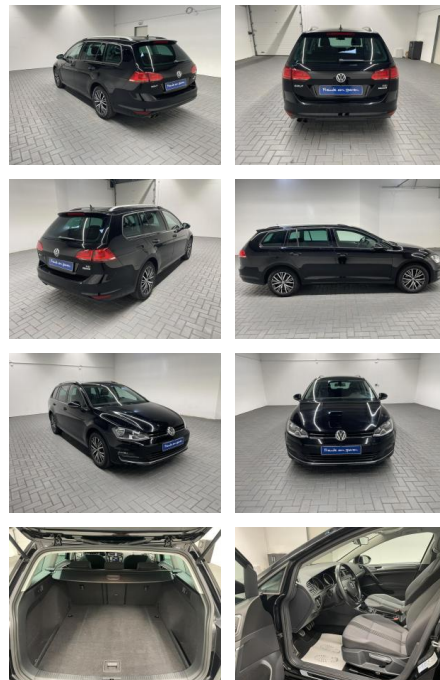

AM35-29143 **Angebotsnr.:**

Erstzulassung:	Kilometer:	Farbe:	Leistung:	Kraftstoffart:
25.09.2016	101.550		92 kW / 125 PS	Benzin

PREIS
17.110 €

FINANZIERUNGSBEISPIEL

Laufzeit: 84 Monate Anzahlung: 30 %
Basis-Finanzierung:* Mtl. Rate:
Zielraten-Finanzierung:** Mtl. Rate: **93 €**