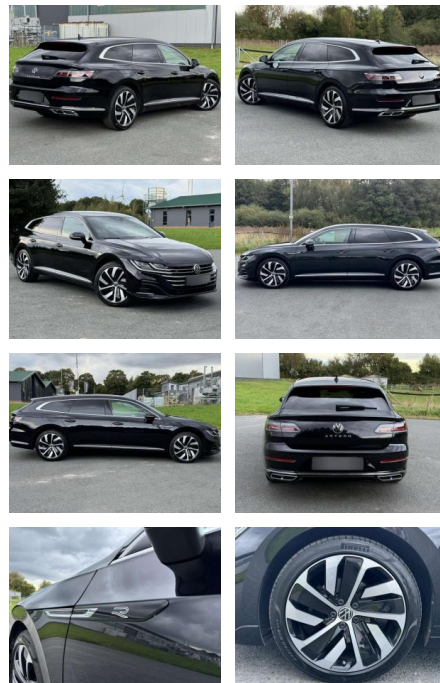

## Volkswagen Arteon Shooting Brake 2x R-Line LED

KB06-03443 **Angebotsnr.:**

Erstzulassung:	Kilometer:	Farbe:	Leistung:	Kraftstoffart:	Verbr. komb.	CO2-Emission	CO2-Klasse (WLTP)
01.12.2020	104.128	Schwarz	110 kW / 150 PS	Benzin	5,0 l/100km	130 g/km	D