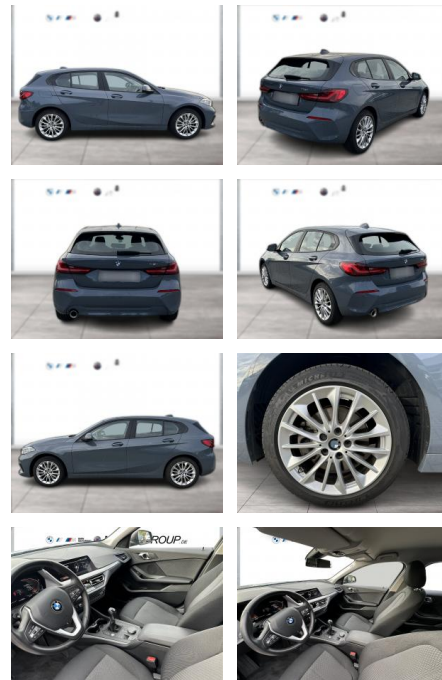

## BMW 116i ADVANTAGE LC PROF LED GRA PDC SHZG

WG04-262891 **Angebotsnr.:**

| Erstzulassung: | Kilometer: | Farbe: | Leistung:      | Kraftstoffart: |
|----------------|------------|--------|----------------|----------------|
| 01.09.2023     | 12.400     | Grau   | 80 kW / 109 PS | Benzin         |