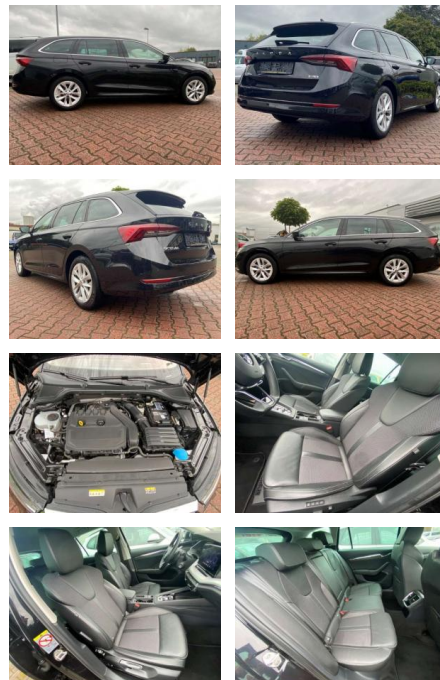

Ihr Ansprechpartner

Herr Amer Koro
E-Mail: ok@auto-jesse.de
Telefon: 05451 5442964

Carlo Jesse
Osnabrücker Str. 109 - 49477 Ibbenbüren - Tel.: 05451 / 5442976

Skoda Octavia Style 1.5 TSI ACT e-TEC Navi

AR35-LY16587Angebotsnr.:

Erstzulassung:	Kilometer:	Farbe:	Leistung:	Kraftstoffart:
01.08.2021	57.000	Schwarz	110 kW / 150 PS	Benzin

PREIS
27.640 €

FINANZIERUNGSBEISPIEL
Laufzeit: 84 Monate Anzahlung: 30 %
Basis-Finanzierung:* Mtl. Rate:
Zielraten-Finanzierung:** **150 €**