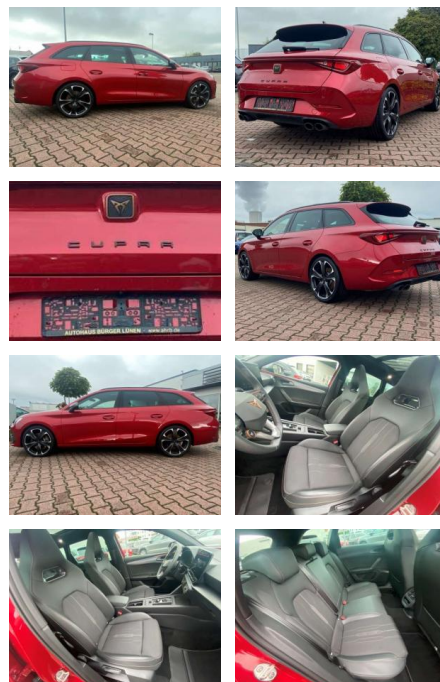

Ihr Ansprechpartner

Herr Mehmet Demir
E-Mail: md@auto-jesse.de
Telefon: 05451 5442963

Carlo Jesse
Osnabrücker Str. 109 - 49477 Ibbenbüren - Tel.: 05451 / 5442976

Cupra Leon ST VZ 4Drive 2.0 TSI Pano LED ACC

AR35-LR03492 **Angebotsnr.:**

Erstzulassung:	Kilometer:	Farbe:	Leistung:	Kraftstoffart:	Verbr. komb.	CO2-Emission	CO2-Klasse (WLTP)
01.11.2023	9.400	Rot	228 kW / 310 PS	Benzin	8,5 l/100km	192 g/km	G

PREIS
38.450 €