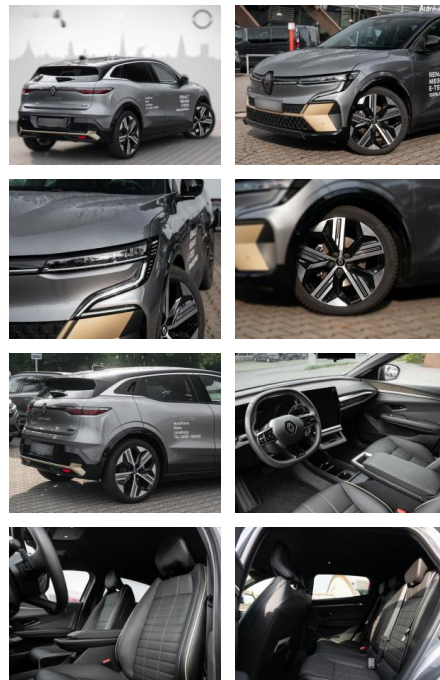

## Renault Megane E-Tech Electric Iconic EV60

RS04-1365830Angebotsnr.:

Erstzulassung:	Kilometer:	Farbe:	Leistung:	Kraftstoffart:	Reichweite elektr. (WLTP)
28.06.2023	6.000	Diverse	160 kW / 218 PS	Elektro	0 km