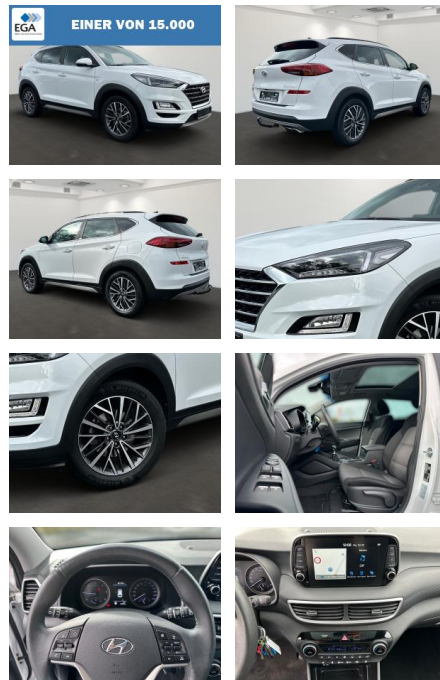

BR01-MD_126000 Gebotsnr.:

Erstzulassung:	Kilometer:	Farbe:	Leistung:	Kraftstoffart:	Verbr. komb.	CO2-Emission	CO2-Klasse (WLTP)
15.09.2020	42.500	Weiß	100 kW / 136 PS	Diesel	6,0 l/100km	157 g/km	F

PREIS	FINANZIERUNGSBEISPIEL	
23.340 €	Laufzeit: 84 Monate	Anzahlung: 30 %
	Basis-Finanzierung:**	Mtl. Rate:
	Zielraten-Finanzierung:**	126 €