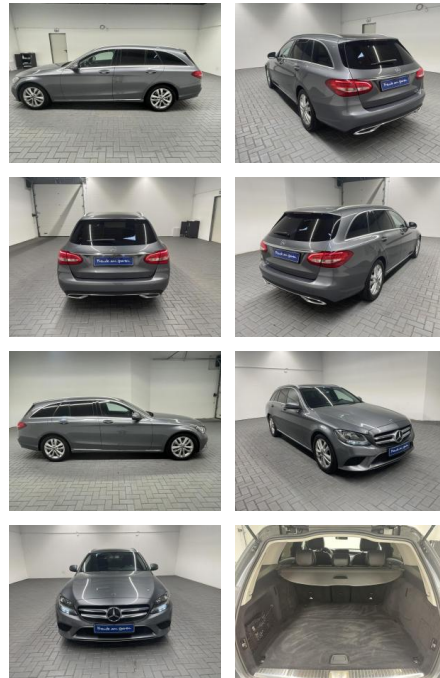

Ihr Ansprechpartner

Herr Amer Koro
E-Mail: ok@auto-jesse.de
Telefon: 05451 5442964

Carlo Jesse
Osnabrücker Str. 109 - 49477 Ibbenbüren - Tel.: 05451 / 5442976

Mercedes-Benz C 220 "T Avantgarde SHZ/Kamera/Nav...

AM35-29263 **Angebotsnr.:**

Erstzulassung:	Kilometer:	Farbe:	Leistung:	Kraftstoffart:
18.07.2019	117.000		143 kW / 194 PS	Diesel

PREIS
29.370 €

FINANZIERUNGSBEISPIEL

Laufzeit: 84 Monate Anzahlung: 30 %
Basis-Finanzierung:* Mtl. Rate:
Zielraten-Finanzierung:** **159 €**