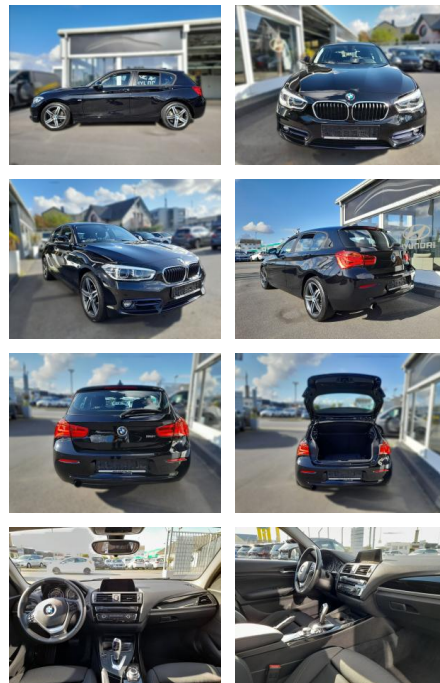

Ihr Ansprechpartner

Herr Faradj Koro
E-Mail: fk@auto-jesse.de
Telefon: 05451 5442969

Carlo Jesse
Osnabrücker Str. 109 - 49477 Ibbenbüren - Tel.: 05451 / 5442976

BMW 118i Sport Line, Automatik, Navi,

SP05-40576350 Angebotsnr.:

| Erstzulassung: | Kilometer: | Farbe: | Leistung: | Kraftstoffart: | Verbr. komb. | CO2-Emission | CO2-Klasse (WLTP) |
|----------------|------------|---------|-----------------|----------------|--------------|--------------|-------------------|
| 10.11.2016 | 93.000 | Diverse | 100 kW / 136 PS | Benzin | 5,1 l/100km | 119 g/km | |