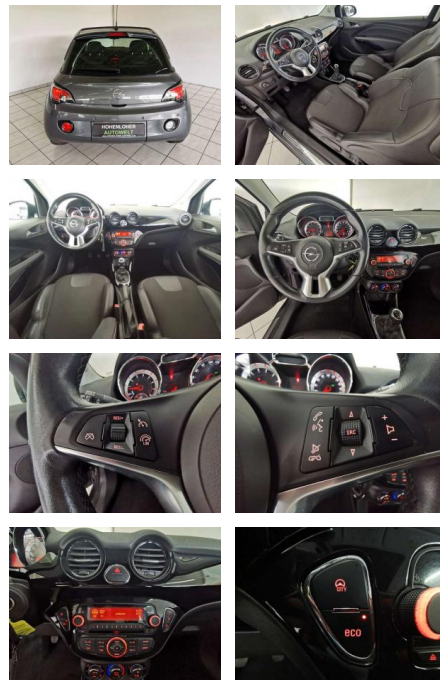

## Opel Adam Open Air ecoFlex

HA14-65162 **Angebotsnr.:**

Erstzulassung:	Kilometer:	Farbe:	Leistung:	Kraftstoffart:	Verbr. komb.	CO2-Emission	CO2-Klasse (WLTP)
01.05.2015	102.998	Grau	85 kW / 116 PS	Benzin	4,9 l/100km	116 g/km	D