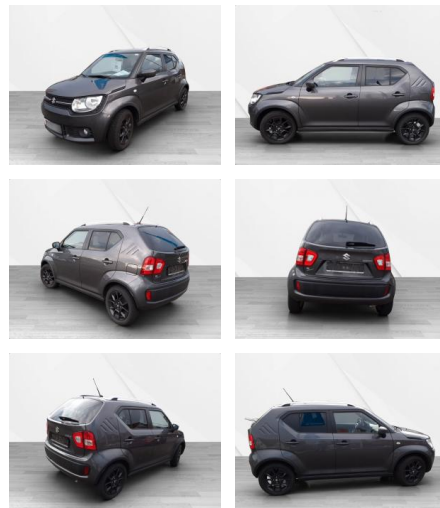

Ihr Ansprechpartner

Herr Amer Koro
E-Mail: ok@auto-jesse.de
Telefon: 05451 5442964

Carlo Jesse
Osnabrücker Str. 109 - 49477 Ibbenbüren - Tel.: 05451 / 5442976

Suzuki Ignis 1.2 DUALJET Comfort 5-türig *RFK*

AS36-201748 **Angebotsnr.:**

Erstzulassung:	Kilometer:	Farbe:	Leistung:	Kraftstoffart:	Verbr. komb.	CO2-Emission	CO2-Klasse (WLTP)
08.09.2018	41.500	Diverse	66 kW / 90 PS	Benzin	4,7 l/100km	120 g/km	C

PREIS
14.380 €