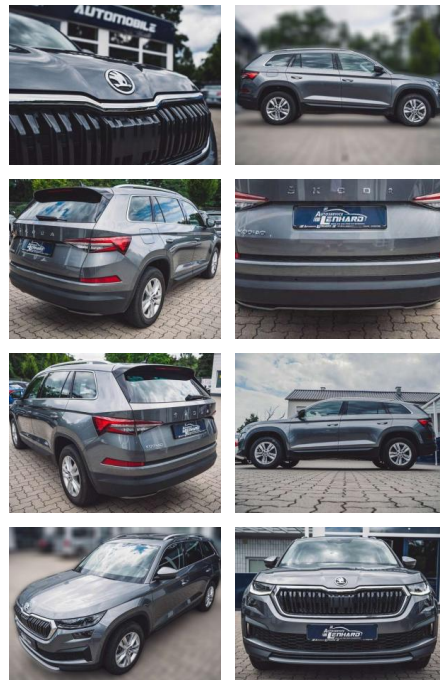

## Skoda Kodiaq 2.0TDI DSG\*DAB

AL36-6724    **Angebotsnr.:**

Erstzulassung:	Kilometer:	Farbe:	Leistung:	Kraftstoffart:
01.10.2022	27.923	Grau	110 kW / 150 PS	Benzin

**PREIS**  
**37.540 €**

**FINANZIERUNGSBEISPIEL**  
Laufzeit: 84 Monate    Anzahlung: 30 %  
Basis-Finanzierung:\*    Mtl. Rate:  
Zielraten-Finanzierung:\*\* **203 €**