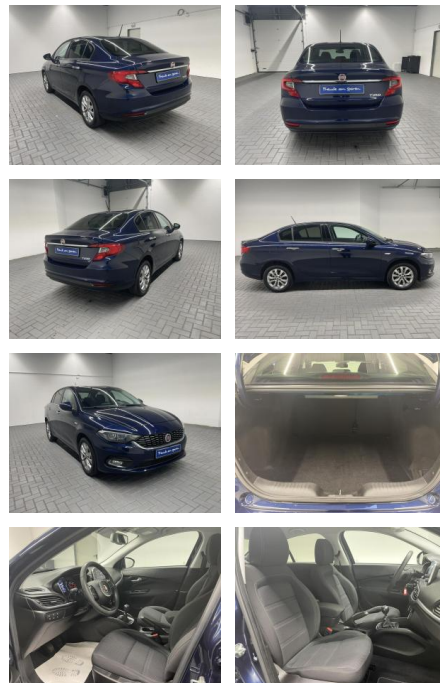

Ihr Ansprechpartner

Herr Ömer Yildirim
E-Mail: oy@auto-jesse.de
Telefon: 05451 5442976

Carlo Jesse
Osnabrücker Str. 109 - 49477 Ibbenbüren - Tel.: 05451 / 5442976

Fiat Tipo "Kam/Navi/Tempomat/16" "LM"

AM35-29305 **Angebotsnr.:**

Erstzulassung:	Kilometer:	Farbe:	Leistung:	Kraftstoffart:
25.09.2019	52.000		70 kW / 95 PS	Benzin

PREIS
15.890 €

FINANZIERUNGSBEISPIEL

Laufzeit: 84 Monate Anzahlung: 30 %
Basis-Finanzierung:* Mtl. Rate:
Zielraten-Finanzierung:** Mtl. Rate: **86 €**