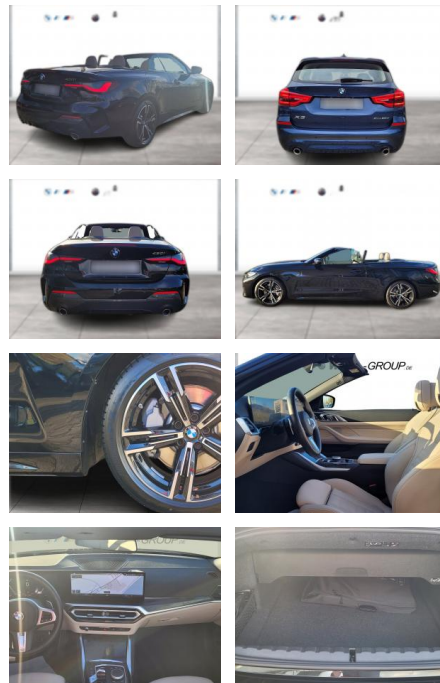

Erstzulassung:	Kilometer:	Farbe:	Leistung:	Kraftstoffart:
01.12.2023	18.075	Schwarz	180 kW / 245 PS	Benzin

PREIS
53.820 €

FINANZIERUNGSBEISPIEL

Laufzeit: 84 Monate Anzahlung: 30 %
Basis-Finanzierung:* Mtl. Rate:
Zielraten-Finanzierung:** **292 €**