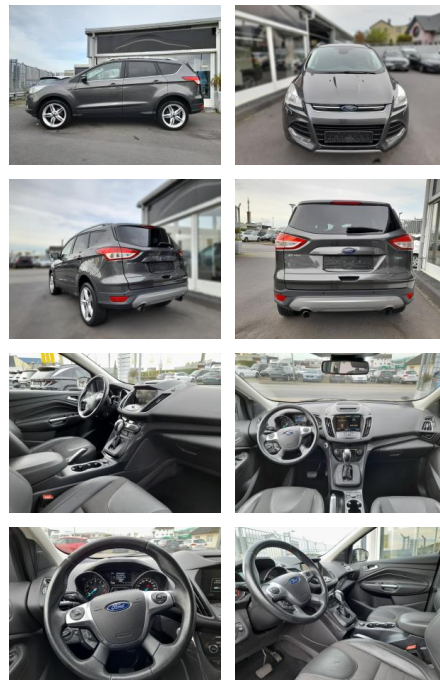

## Ford Kuga Titanium, Automatik, Blauet, PDC, WP, 1

SP05-40636389 Angebotsnr.:

Erstzulassung:	Kilometer:	Farbe:	Leistung:	Kraftstoffart:	Verbr. komb.	CO2-Emission	CO2-Klasse (WLTP)
10.08.2016	87.000	Diverse	134 kW / 182 PS	Benzin	7,4 l/100km	171 g/km	