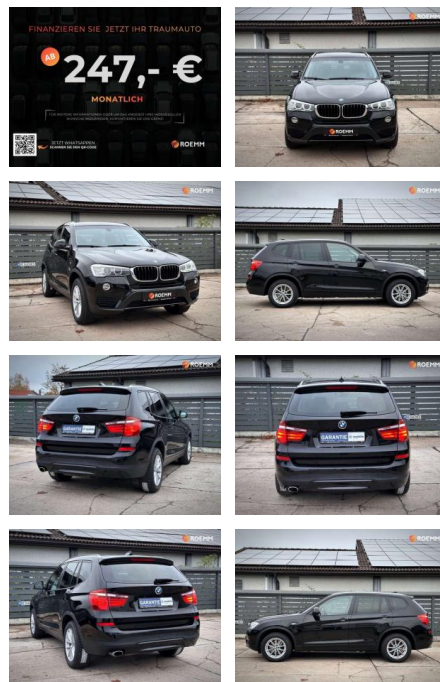

Ihr Ansprechpartner

Herr Amer Koro
E-Mail: ok@auto-jesse.de
Telefon: 05451 5442964

Carlo Jesse
Osnabrücker Str. 109 - 49477 Ibbenbüren - Tel.: 05451 / 5442976

BMW X3 xDrive 20d M

RO02-#1019 **Angebotsnr.:**

| Erstzulassung: | Kilometer: | Farbe: | Leistung: | Kraftstoffart: | Verbr. komb. | CO2-Emission | CO2-Klasse (WLTP) |
|----------------|------------|---------|-----------------|----------------|--------------|--------------|-------------------|
| 01.12.2016 | 105.407 | Schwarz | 140 kW / 190 PS | Benzin | 4,9 l/100km | 129 g/km | D |