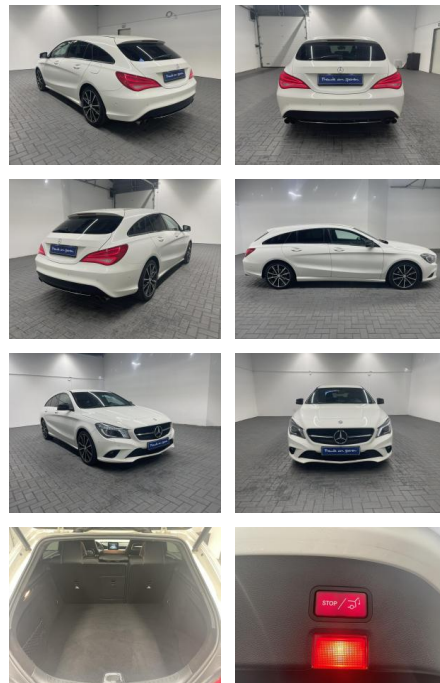

Ihr Ansprechpartner

Herr Faradj Koro
E-Mail: fk@auto-jesse.de
Telefon: 05451 5442969

Carlo Jesse
Osnabrücker Str. 109 - 49477 Ibbenbüren - Tel.: 05451 / 5442976

Mercedes-Benz CLA 180 Shooting Brake Bi-Xenon/AH...

AM35-29248 **Angebotsnr.:**

Erstzulassung:	Kilometer:	Farbe:	Leistung:	Kraftstoffart:
20.07.2015	117.500		90 kW / 122 PS	Benzin

PREIS
21.400 €

FINANZIERUNGSBEISPIEL

Laufzeit: 84 Monate   Anzahlung: 30 %
Basis-Finanzierung:*   Mtl. Rate:
Zielraten-Finanzierung:** **116 €**

* Basisfinanzierung: Anzahlung: 6.420 Euro, Laufzeit: 84 Monate, Nettodarlehen: 14.980 Euro, Gesamtbetrag: 23.492 Euro, Zinssätze: 3.92% Sollz. (gebunden), 3.99% eff.
** Zielratenfinanzierung: Anzahlung: 6.420 Euro, Laufzeit: 84 Monate, Nettodarlehen: 14.980 Euro, Zielrate: 10.700 Euro, Gesamtbetrag: 23.962 Euro, Zinssätze: 3.92% Sollz. (gebunden), 3.99% eff.,

Vermittlung für: Ein Angebot der Santander Consumer Bank Santander-Platz 1, 41061 Mönchengladbach. Repräsentatives Beispiel gem. § 17 Abs. 4 PAngV. Diese Finanzierungsangebote sind Beispiele. Gerne ermitteln wir für Sie Ihr individuelles Angebot.

Ausstattung

Weiteres

- Ausstattungsliste
- in Jedem Fall einen Besichtigungs-/Probefahrtstermin.
- Dieses Fahrzeug ist an 2 Standorten verfügbar. Bitte fragen Sie nach
- an welchem Standort sich das Fahrzeug derzeit befindet.
- --- KOMFORT ---
- 2-Zonen-Klimaautomatik
- 4 x elektr. Fensterheber
- elektrische Seitenspiegel
- beheizbare Seitenspiegel
- elektrisch anklappbare Seitenspiegel
- Innenspiegel automatisch abblendend
- Sportsitze
- Teilleder
- Stoff
- Sitzheizung
- Fahrersitz höhenverstellbar
- Beifahrersitz höhenverstellbar

- Lenksäulenverstellung
- Lederlenkrad
- Multifunktionslenkrad
- Mittelarmlehne vorne
- --- SICHERHEIT ---
- Doppelairbag
- Seitenairbags
- Kopfairbags
- Gurtstraffer hinten
- Isofix-Kindersitzbefestigung
- Kopfstützen hinten (3x)
- --- ASSISTENZSYSTEME ---
- Notbremsassistent Collision Prevention Assistent
- ABS
- ESP
- Antriebsschlupfregelung (Traktionskontrolle)
- Abstandswarner
- Totwinkel-Assistent
- Müdigkeitserkennung

- Notrufsystem
- Start-Stop-Automatik
- Berganfahrassistent
- --- AUDIO UND KOMMUNIKATION ---
- Navigationssystem mit Farbdisplay
- Radio-CD
- Soundsystem Harman/Kardon
- USB-Anschluss
- Sprachsteuerung
- Bluetooth-Schnittstelle
- Freisprecheinrichtung
- --- LICHT UND SICHT ---
- Bi-XENON-Scheinwerfer
- Scheinwerferreinigungsanlage
- Lichtsensor
- LED Rückleuchten
- Nebelscheinwerfer
- LED Tagfahrlicht
- Ambiente-Beleuchtung
- Leaving-Home- und Coming-Home-Funktion
- --- EXTERIEUR ---

STÄNDIG ÜBER 15.000 FAHRZEUGE IM BESTAND!