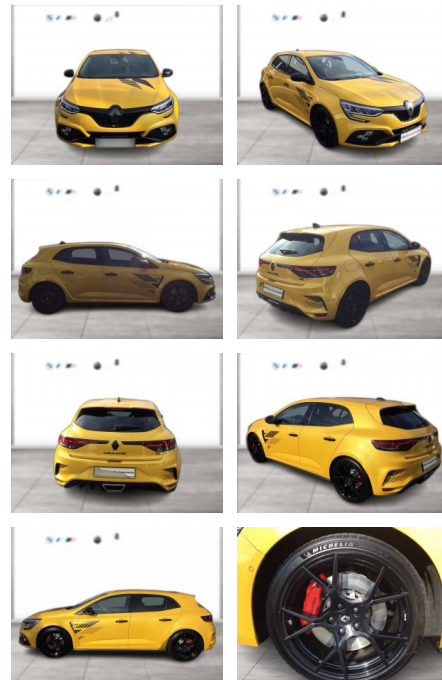

Ihr Ansprechpartner

Herr Faradj Koro
E-Mail: fk@auto-jesse.de
Telefon: 05451 5442969

Carlo Jesse
Osnabrücker Str. 109 - 49477 Ibbenbüren - Tel.: 05451 / 5442976

Renault Megane 1.8 TCE R.S. ULTIME DKG HUD NAVI

WG05-263703 Angebotsnr.:

Erstzulassung:	Kilometer:	Farbe:	Leistung:	Kraftstoffart:
01.08.2023	10.500	Gelb	221 kW / 300 PS	Benzin

PREIS
45.680 €

FINANZIERUNGSBEISPIEL

Laufzeit: 84 Monate Anzahlung: 30 %
Basis-Finanzierung:* Mtl. Rate:
Zielraten-Finanzierung:** **248 €**