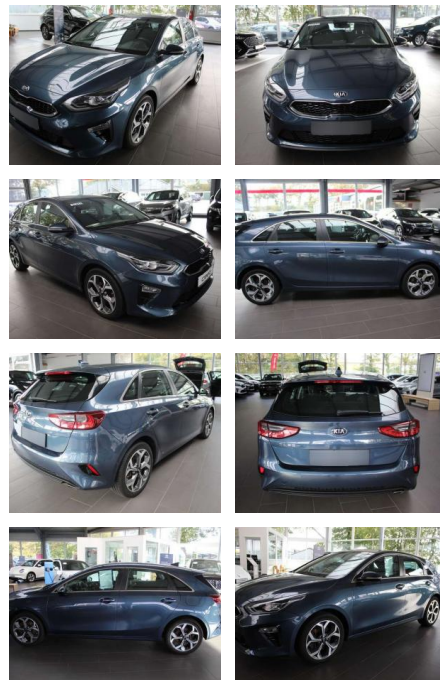

## Kia cee'd / Ceed Ceed 1.6 CRDi Spirit

SA14-068500 **Angebotsnr.:**

Erstzulassung:	Kilometer:	Farbe:	Leistung:	Kraftstoffart:	Verbr. komb.	CO2-Emission	CO2-Klasse (WLTP)
01.07.2019	80.760	Blau	100 kW / 136 PS	Benzin	4,3 l/100km	111 g/km	C

**PREIS**  
**17.670 €**