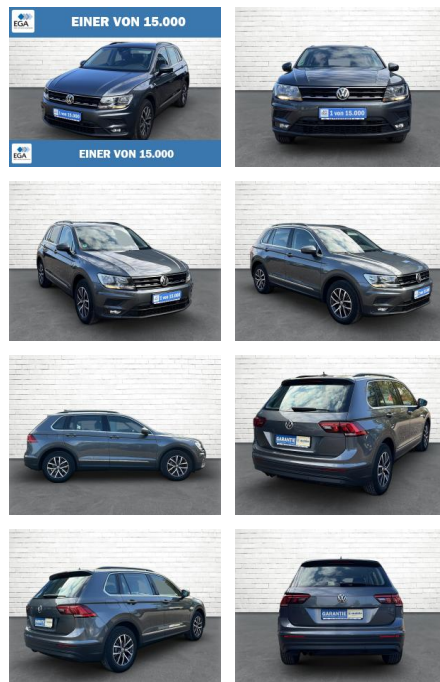

Ihr Ansprechpartner

Herr Dominik Bergfeld
E-Mail: db@auto-jesse.de
Telefon: 05451 5442964

Carlo Jesse
Osnabrücker Str. 109 - 49477 Ibbenbüren - Tel.: 05451 / 5442976

Volkswagen Tiguan 1.5 TSI Comfortline *Navi*SHZ*...

AB73-0008-959Angebotsnr.:

Erstzulassung:	Kilometer:	Farbe:	Leistung:	Kraftstoffart:
13.09.2019	94.535	Grau	110 kW / 150 PS	Benzin

PREIS
19.940 €

FINANZIERUNGSBEISPIEL

Laufzeit: 84 Monate Anzahlung: 30 %
Basis-Finanzierung:* Mtl. Rate:
Zielraten-Finanzierung:** **108 €**