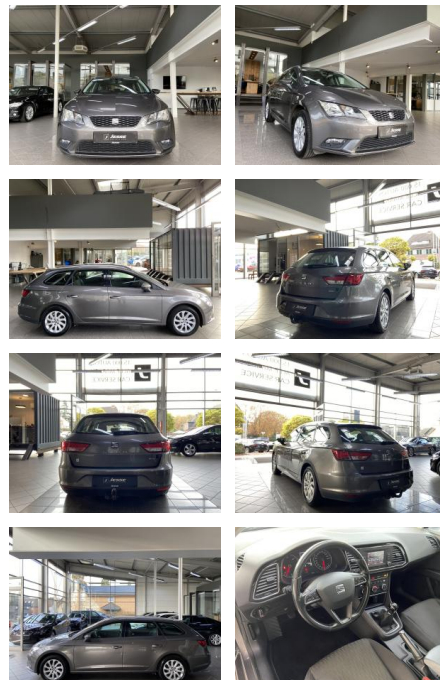

Ihr Ansprechpartner

Herr Ömer Yildirim
E-Mail: oy@auto-jesse.de
Telefon: 05451 5442976

Carlo Jesse
Osnabrücker Str. 109 - 49477 Ibbenbüren - Tel.: 05451 / 5442976

Seat Leon 1.6 TDI Style Euro6 Schiebedach Tempom...

AJ02-OY2020-112 Angebotsnr.:

Erstzulassung:	Kilometer:	Farbe:	Leistung:	Kraftstoffart:
31.05.2016	216.000	grau	81 kW / 110 PS	Diesel

PREIS
8.480 €

FINANZIERUNGSBEISPIEL
Laufzeit: 84 Monate   Anzahlung: 30 %
Basis-Finanzierung:*   Mtl. Rate:
Zielraten-Finanzierung:**   Mtl. **46 €**

* Basisfinanzierung: Anzahlung: 2.544 Euro, Laufzeit: 84 Monate, Nettodarlehen: 5.936 Euro, Gesamtbetrag: 9.309 Euro, Zinssätze: 3,92% Sollz. (gebunden), 3,99% eff.
** Zielratenfinanzierung: Anzahlung: 2.544 Euro, Laufzeit: 84 Monate, Nettodarlehen: 5.936 Euro, Zielrate: 4.240 Euro, Gesamtbetrag: 9.495 Euro, Zinssätze: 3,92% Sollz. (gebunden), 3,99% eff.,

Vermittlung für: Ein Angebot der Santander Consumer Bank Santander-Platz 1, 41061 Mönchengladbach. Repräsentatives Beispiel gem. § 17 Abs. 4 PAngV. Diese Finanzierungsangebote sind Beispiele. Gerne ermitteln wir für Sie Ihr individuelles Angebot.

Ausstattung

Besonderheiten

- Schiebe-/Hebedach elektrisch (Glas)
- Schalt-/Wählhebelgriff Leder

Sicherheit

- Reifendruckkontrollsystem
- Anti-Blockiersystem ABS
- Antriebs-Schlupfregelung ASC+T
- elektronische Stabilitätskontrolle (ESP / DSP)
- Servolenkung
- Geschwindigkeitsregelung (Tempomat)
- Tagfahrlicht
- Wegfahrsperre
- Kindersitzbefestigung
- Notbremsassistent
- Anti-Blockier-System (ABS)
- Antriebs-Schlupfregelung (ASR)
- Elektron. Stabilitäts-Programm (ESP)
- Elektron. Stabilitätskontrolle (ESC)
- Servolenkung elektronisch gesteuert

Wegfahrsperre (elektronisch)

- Airbag Beifahrerseite abschaltbar
- Airbag Fahrer-/Beifahrerseite
- Elektron. Differentialsperre (EDS)
- Fahrerassistenz-System: Berganfahr-Assistent
- Knieairbag Fahrerseite
- Kopf-Airbag-System
- Reifenkontroll-Anzeige

Multimedia

- USB
- Sprachsteuerung
- Radio
- Freisprechen
- Bluetooth
- SEAT Media-System Touch Colour
- Sprachsteuerungs-System
- 6 Lautsprecher
- Bluetooth Audio-Streaming
- USB-Anschluss und AUX-IN-Anschluss

Komfort

- Berganfahrassistent
- Klimaanlage
- Front-, Seiten- und weitere Airbags
- Lederlenkrad
- Lordosenstütze
- Zentralverriegelung
- Fernbedienung Zentralverriegelung
- Bordcomputer
- Bordcomputer
- Zentralverriegelung mit Fernbedienung
- Fensterheber elektrisch vorn
- Geschwindigkeits-Regelanlage (Tempomat)
- Außentemperaturanzeige
- Bremsassistent
- Lendenwirbelstütze Sitz vorn links. verstellbar
- Seitenairbag
- Sitz vorn links + rechts höhenverstellbar

STÄNDIG ÜBER 15.000 FAHRZEUGE IM BESTAND!