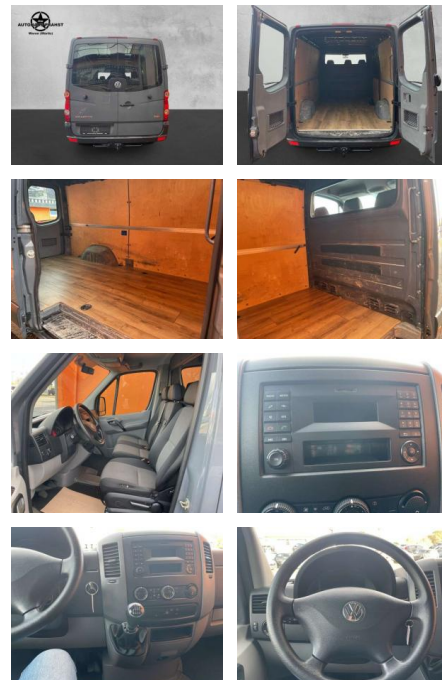

AP38-2008910 Angebotsnr.:

Erstzulassung:	Kilometer:	Farbe:	Leistung:	Kraftstoffart:
01.11.2015	110.600	Grau	100 kW / 136 PS	Benzin

PREIS
17.260 €

FINANZIERUNGSBEISPIEL

Laufzeit: 84 Monate Anzahlung: 30 %
Basis-Finanzierung:* Mtl. Rate:
Zielraten-Finanzierung:** Mtl. Rate: **94 €**