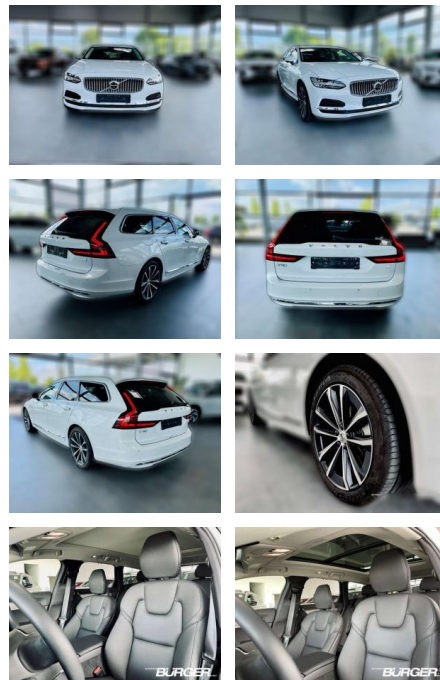

## Volvo V90 Inscription ReCharge Awd T8 Pano

CB01-A78941 **Angebotsnr.:**

Erstzulassung:	Kilometer:	Farbe:	Leistung:	Kraftstoffart:
01.12.2021	33.941	Weiß	288 kW / 392 PS	Benzin

**PREIS**  
**51.430 €**