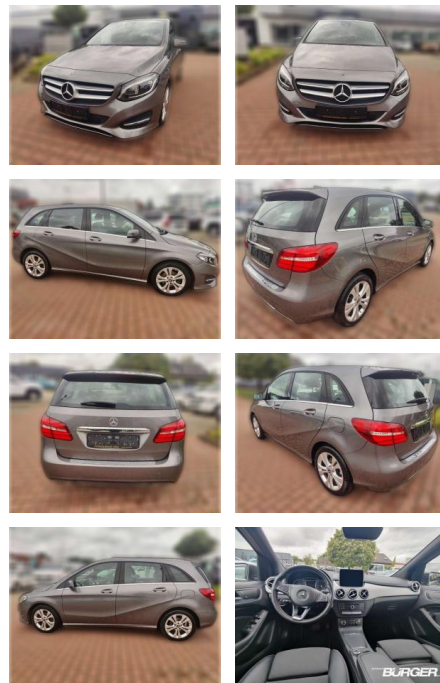

Ihr Ansprechpartner

Herr Ömer Yildirim
E-Mail: oy@auto-jesse.de
Telefon: 05451 5442976

Carlo Jesse
Osnabrücker Str. 109 - 49477 Ibbenbüren - Tel.: 05451 / 5442976

Mercedes-Benz B 200 Urban Style Edition 8-Fach

CB01-J496948 Angebotsnr.:

Erstzulassung:	Kilometer:	Farbe:	Leistung:	Kraftstoffart:
01.05.2018	96.200	grau	115 kW / 156 PS	Benzin

PREIS
20.530 €

FINANZIERUNGSBEISPIEL

Laufzeit: 84 Monate Anzahlung: 30 %
Basis-Finanzierung:* Mtl. Rate:
Zielraten-Finanzierung:** **111 €**