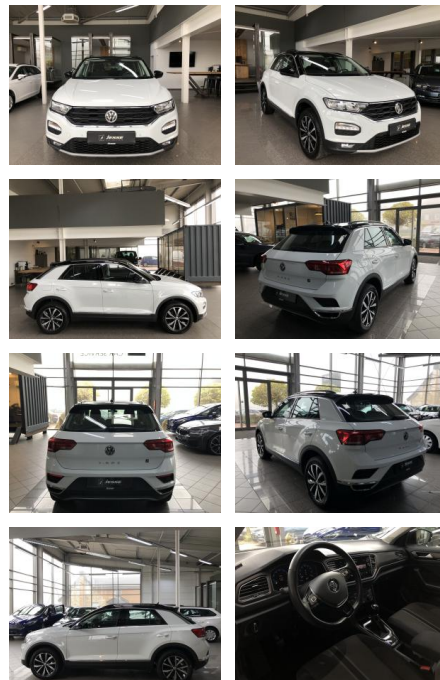

## Volkswagen T-Roc 1.0 TSI Style Virtual ACC Pano ...

AJ02-MD2410049 Gebotsnr.:

<b>Erstzulassung:</b>	<b>Kilometer:</b>	<b>Farbe:</b>	<b>Leistung:</b>	<b>Kraftstoffart:</b>
12.03.2019	69.980	Weiß	85 kW / 116 PS	Benzin