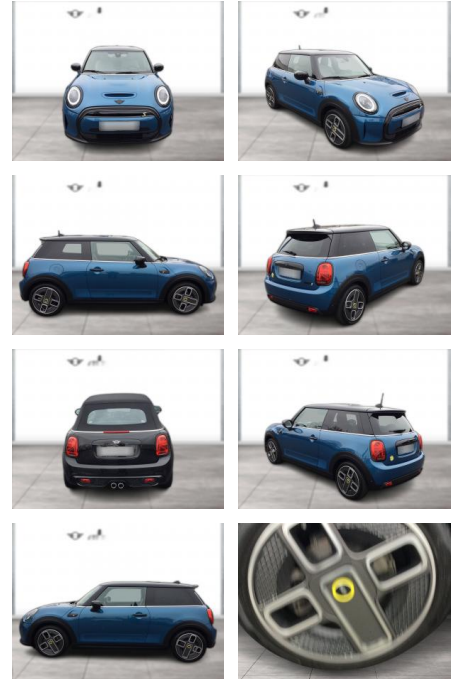

WG05-229243 Angebotsnr.:

Erstzulassung:	Kilometer:	Farbe:	Leistung:	Kraftstoffart:
01.04.2022	12.401	Blau	135 kW / 184 PS	Elektro

PREIS
23.950 €

FINANZIERUNGSBEISPIEL
Laufzeit: 84 Monate Anzahlung: 30 %
Basis-Finanzierung:* Mtl. Rate:
Zielraten-Finanzierung:** **130 €**