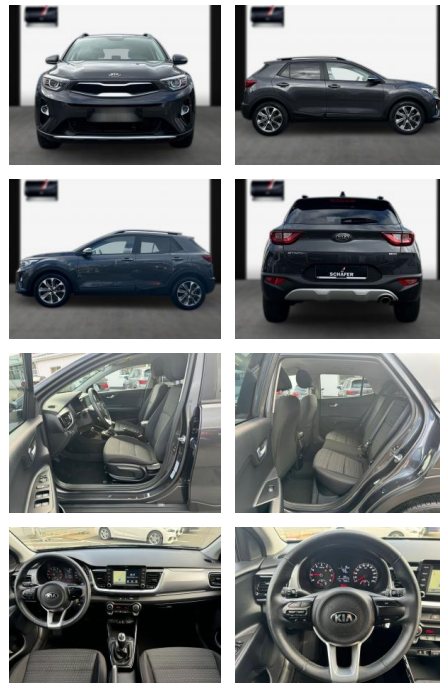

Erstzulassung:	Kilometer:	Farbe:	Leistung:	Kraftstoffart:
10.09.2018	35.500	Diverse	kW / 0 PS	Benzin

PREIS
17.670 €

FINANZIERUNGSBEISPIEL
Laufzeit: 84 Monate Anzahlung: 30 %
Basis-Finanzierung:* Mtl. Rate:
Zielraten-Finanzierung:** Mtl. Rate: **96 €**