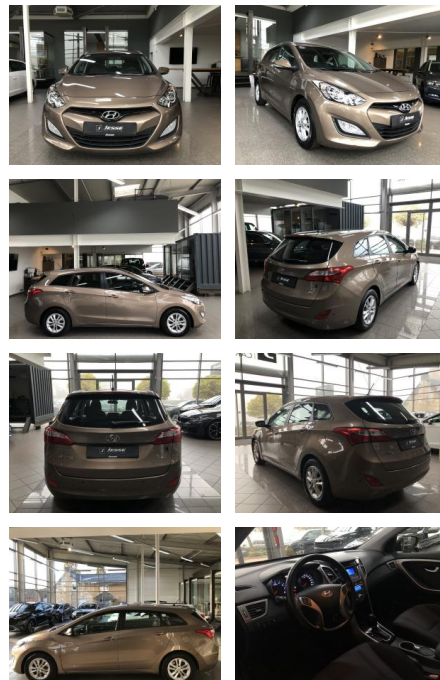

AJ02-DM2411-~~Angebotsnr.~~

VERKAUFT

Erstzulassung:	Kilometer:	Farbe:	Leistung:	Kraftstoffart:
08.09.2014	59.000	Braun	99 kW / 135 PS	Benzin

PREIS
12.980 €

FINANZIERUNGSBEISPIEL
Laufzeit: 84 Monate Anzahlung: 30 %
Basis-Finanzierung:* Mtl. Rate:
Zielraten-Finanzierung:** Mtl. Rate: **70 €**