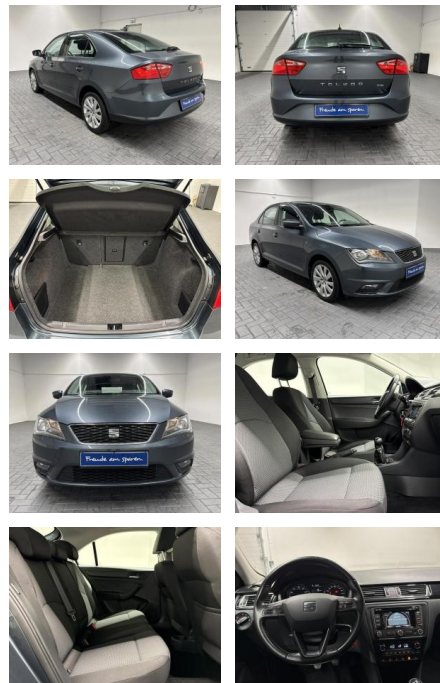

## Seat Toledo Navi/Tempomat/SHZ/PDC/DAB

AM35-29322 **Angebotsnr.:**

Erstzulassung:	Kilometer:	Farbe:	Leistung:	Kraftstoffart:
28.05.2015	139.080		77 kW / 105 PS	Benzin

**PREIS**  
**12.820 €**

**FINANZIERUNGSBEISPIEL**  
 Laufzeit: 84 Monate      Anzahlung: 30 %  
 Basis-Finanzierung:\*      Mtl. Rate:  
 Zielraten-Finanzierung:\*\*      Mtl. Rate: **69 €**