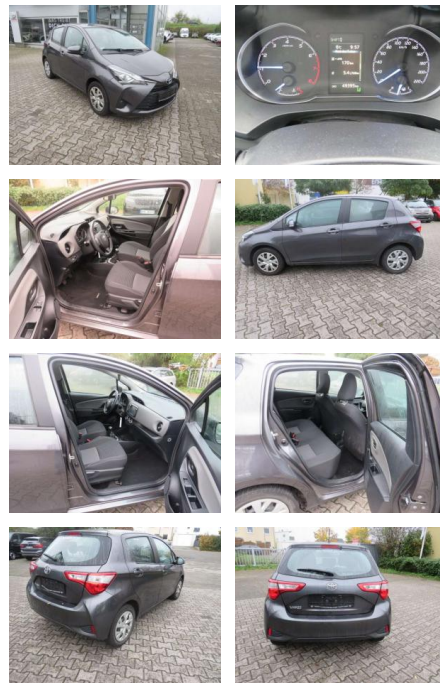

Ihr Ansprechpartner

Herr Jesse Turley
E-Mail: jt@auto-jesse.de
Telefon: 05451 5442963

Carlo Jesse
Osnabrücker Str. 109 - 49477 Ibbenbüren - Tel.: 05451 / 5442976

Toyota Yaris Comfort

BA19-1217413177 Angebotsnr.:

Erstzulassung:	Kilometer:	Farbe:	Leistung:	Kraftstoffart:
01.12.2020	49.500	Grau	53 kW / 72 PS	Benzin

PREIS
13.050 €

FINANZIERUNGSBEISPIEL
 Laufzeit: 84 Monate Anzahlung: 30 %
 Basis-Finanzierung:* Mtl. Rate:
 Zielraten-Finanzierung:** Mtl. Rate: **71 €**