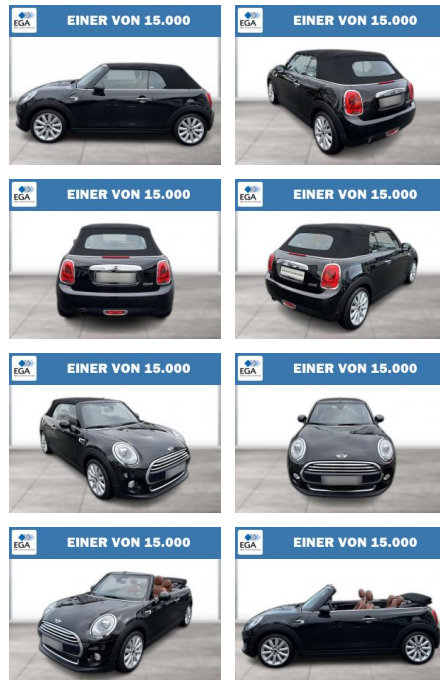

Ihr Ansprechpartner

Herr Amer Koro
E-Mail: ok@auto-jesse.de
Telefon: 05451 5442964

Carlo Jesse
Osnabrücker Str. 109 - 49477 Ibbenbüren - Tel.: 05451 / 5442976

MINI Cooper Cabrio Navi Chili LED ACC SHZ

WG08-264123 Angebotsnr.:

Erstzulassung:	Kilometer:	Farbe:	Leistung:	Kraftstoffart:
01.05.2016	87.133	Schwarz	100 kW / 136 PS	Benzin

PREIS	FINANZIERUNGSBEISPIEL	
17.360 €	Laufzeit: 84 Monate	Anzahlung: 30 %
	Basis-Finanzierung:**	Mtl. Rate:
	Zielraten-Finanzierung:**	Mtl. Rate: 94 €

STÄNDIG ÜBER 15.000 FAHRZEUGE IM BESTAND!